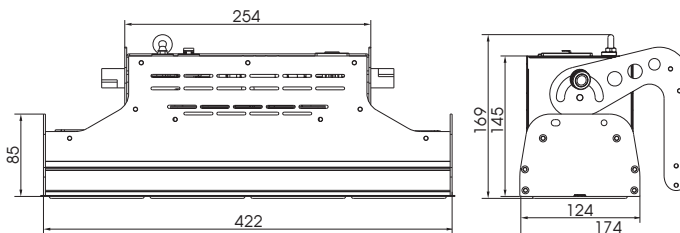

Lumixon® stage
LED Product for Stage

CB-48 "Color Bar 48"

標準価格: 164,000円 (税別) 【屋内専用モデル】

ステージから建築物まで強気に染め上げる 3W LEDカラーウォッシャー

CB-48は3WハイパワーLEDを4ブロックに合計48個搭載させたLEDカラーウォッシャー。
RGBW4色のカラーを使うことで微妙なカラーも表現可能。
舞台照明だけでなく建築物や彫刻など染め上げるウォッシュライトとしても幅広くお使いいただけます。
4分割各ブロックの一括制御や、各ブロックに別々の色を設定するなど用途に合わせて調整が可能です。

【製品技術仕様】

電源入力：AC100~240V 50/60Hz
定格消費電力：143W
LED デバイス期待寿命：約 50,000 時間
(メーカー公称数値による)
拡散角度：25°
使用 LED：3W ハイパワー LED×48 個 (R12/G12/B12/W12)
本体寸法：422×169×174mm
本体重量：4.9Kg

【製品に関するお問い合わせはこちらまで】

グラフィカ株式会社 <http://www.graphica.ne.jp>