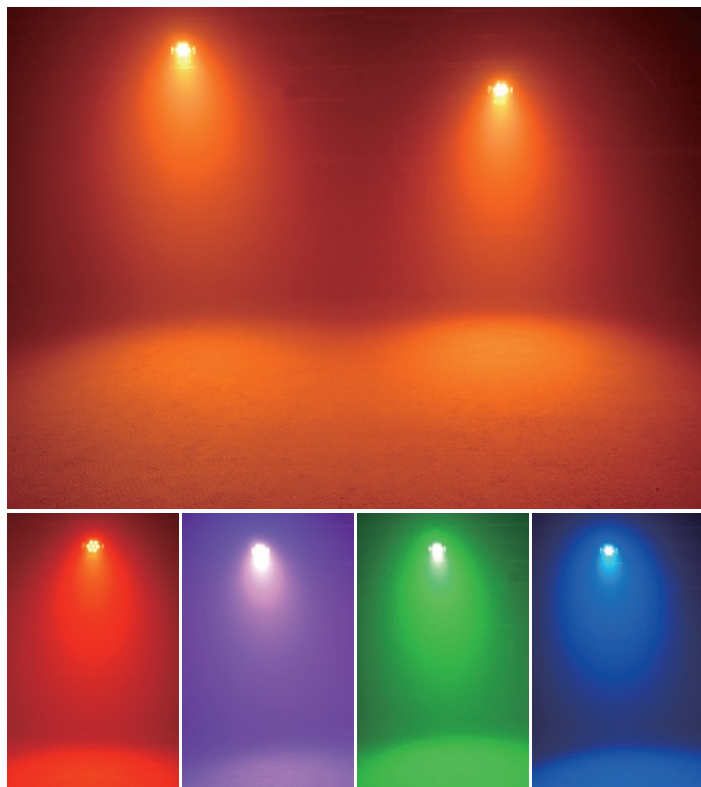

# CP-21TC

3WトライカラーLED形ステージウォッシュライト

LED Color Par“CP-21TC”は光源に3WトライカラーLEDを21個使用したステージウォッシュライトです。ビームアングルは30°(ミディアム)が標準でオプションレンズを装着することにより45°(ワイド)にすることが可能。バンドアが本体に標準で付属しており、ステージでの自由な明かり創りに役立ちます。

【CP-21TC配光データ】

Red	D34	2700	740	365	190	125 (lux)
Green	D34	6500	1650	760	450	280 (lux)
Blue	D34	680	175	74	46	28 (lux)
RGBW	D34	9400	2500	1140	650	420 (lux)

【製品の特長】

- 光源に3WトライカラーLEDを採用。  
近接照射時でも色むらのない美しいカラーミックスが楽しめます。
- リモートDMXアドレス設定(RDA)対応
- オプションのCA-8コントローラーを接続して簡易ショーシステムを構成可能
- ビームアングル30°(45°レンズオプション)
- DMX4/3/6/4/4チャンネル制御(合計5モード)
- DMX制御のほか、スタンドアローンやサウンドアクティブ(音楽同調)モードを搭載