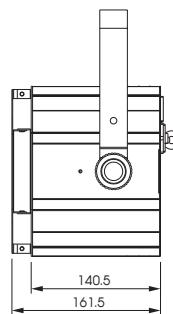

【製品技術仕様】

電源入力：100VAC 50/60Hz  
 定格消費電力：約85W  
 LED数：R70, G71, B71  
 使用光源：3WトライカラーLED×21個  
 本体寸法：185×161.5×248mm(アーム取り付け時)  
 本体重量：約4.1Kg

【購入に関するご相談はこちらまで】

グラフィカ株式会社 <http://www.graphica.ne.jp>

本社：〒703-8265 岡山市中区倉田295-15  
 TEL 086-239-0010 FAX 086-239-0020  
 東京支店：〒103-0016 東京都中央区日本橋小網町17-17  
 TEL 03-6912-1155 FAX 03-5640-5541