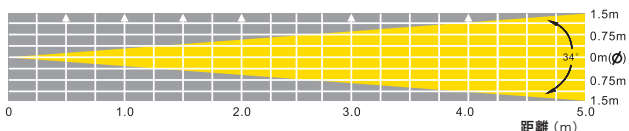

LED Color Par“CP-21TC”は光源に3WトライカラーLEDを21個使用したステージウォッシュライトです。ビームアングルは30°(ミディアム)が標準でオプションレンズを装着することにより45°(ワイド)にすることが可能。バンドアが本体に標準で付属しており、ステージでの自由な明かり創りに役立ちます。

【CP-21TC配光データ】

Red	D34	2700	740	365	190	125 (lux)
Green	D34	6500	1650	760	450	280 (lux)
Blue	D34	680	175	74	46	28 (lux)
RGBW	D34	9400	2500	1140	650	420 (lux)