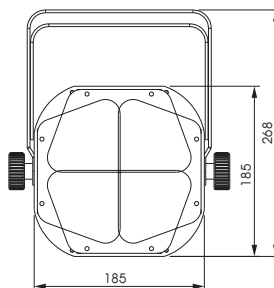

【製品技術仕様】

電源入力：100VAC 50/60Hz  
 定格消費電力：約85W  
 LED数：R70, G71, B71  
 使用光源：3WトライカラーLED×21個  
 本体寸法：185×161.5×248mm(アーム取り付け時)  
 本体重量：約4.1Kg

【購入に関するご相談はこちらまで】

グラフィカ株式会社 <http://www.graphica.ne.jp>

本社：〒703-8265 岡山市中区倉田295-15  
 TEL 086-239-0010 FAX 086-239-0020  
 東京支店：〒103-0016 東京都中央区日本橋小網町17-17  
 TEL 03-6912-1155 FAX 03-5640-5541