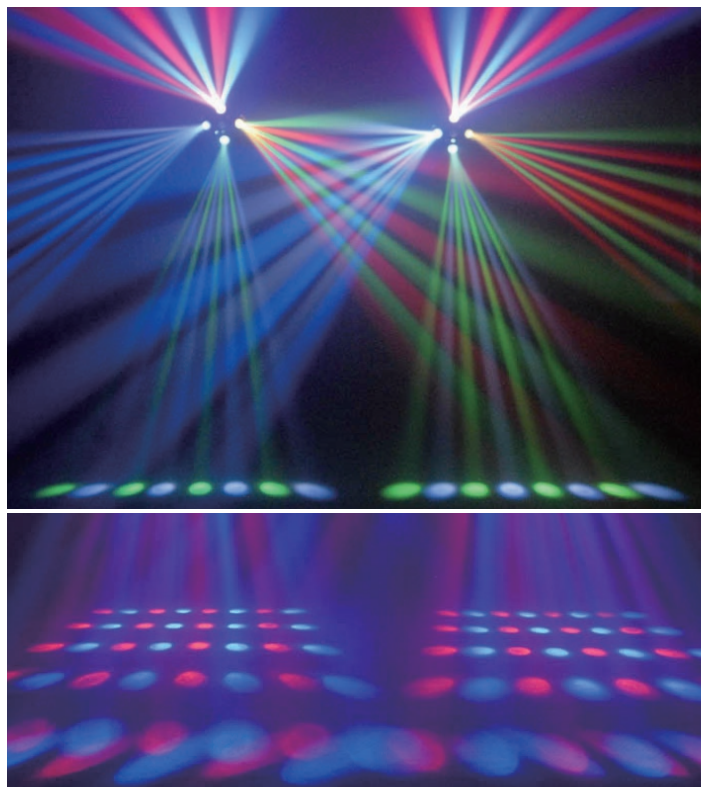

# LED-7875

LEDマルチカラードットエフェクト

※写真はフォグマシン使用時のものです

## 5つのビーム口よりカラフルなドットを放出するLEDマルチカラードットエフェクト

LED-7875はセンターピース形状のエフェクトライト。  
本体からは5つのビーム出口があり、  
さまざまな色のドットを動きながら照射します。

DMX512 Configuration			
Ch1	Ch2	Ch3	Ch4
Function	Chase	Speed	Strobe
250-255 Sound Active	235-255 Chase 12 214-234 Chase 11	255 Fast	255
130-249 Asynchronous Show	192-213 Chase 10 171-191 Chase 9 150-170 Chase 8 128-149 Chase 7	↑	---
010-129 Synchronous Show	107-127 Chase 6 086-106 Chase 5 064-085 Chase 4 043-063 Chase 3	↑	---
000-009 Off	022-042 Chase 2 000-021 Chase 1	0 Slow	10 On 0-9

### 【製品の特長】

- 5つのLED光源ユニットからドットビームを放出するエフェクトライト
- 4チャンネルDMX：ファンクション、チェイス、スピード、ストロボ
- 他の灯体をリンクできるIEC電源出力装備
- 各種設定が可能なLEDディスプレイ装備
- 3コントロールモード：DMX、マスター/スレーブ、サウンドアクティブ(音楽同調)
- CA-8コントローラーによる簡易制御(別売) ●冷却ファン内蔵
- カラオケ、クラブ、バー、バンケット、ディスコなどの演出照明として最適