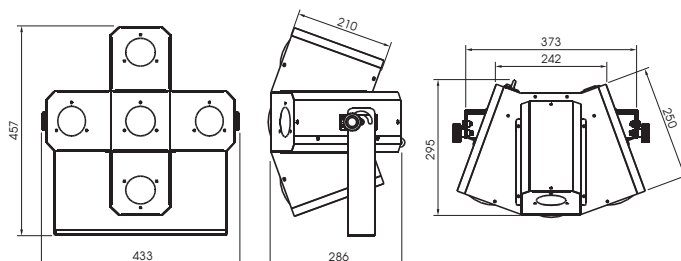

### 【製品技術仕様】

電源入力：100VAC 50/60Hz  
定格消費電力：約40W  
使用光源：砲弾形LED(R80,G80,B80,W80) 合計320個  
本体寸法及び重量：457×457×286mm、約7Kg

【購入に関するご相談はこちらまで】

グラフィカ株式会社 <http://www.graphica.ne.jp>

本社：〒703-8265 岡山市中区倉田295-15  
TEL 086-239-0010 FAX 086-239-0020  
東京支店：〒103-0016 東京都中央区日本橋小網町17-17  
TEL 03-6912-1155 FAX 03-5640-5541