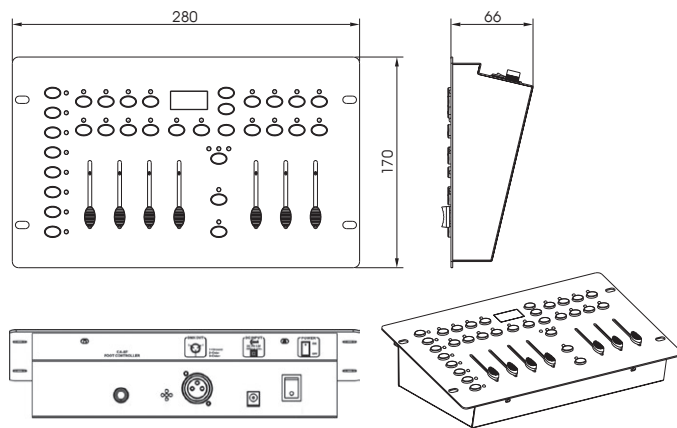

【製品の特長】

- LED 制御等に特化したデスクトップコントローラー
- 最大 4Ch までの LED ライティング製品に対応
- 最大 8 つの LED グループ (DMX 総チャンネル数 :32) まで制御可能
- 各グループの LED 器具にダイレクトにアクセスすることができる独立フィクスチャボタン
- 各種設定を可能にするデジタルディスプレイを装備
- カラープリセットボタン ×8 (4 バンク ×8 プリセット = 合計 32 プリセット)
- チェイスボタン ×8 (1 プリセットあたり最大 32 シーン)
- 3 オペレーションモード : オート / サウンド / マニュアル
- 独立ブラックアウト、スピード可変スライダー付ストロボボタン装備

【製品技術仕様】

電源入力 : DC9~12V 800mA (電源アダプター)

音楽同調機能 : 内蔵マイクフォンによる

本体寸法 : 280×170×75mm

本体重量 : 約 1.8Kg

【購入に関するご相談はこちらまで】

グラフィカ株式会社 <http://www.graphica.ne.jp>

本社 : 〒703-8265 岡山市中区倉田 295-15
TEL 086-239-0010 FAX 086-239-0020