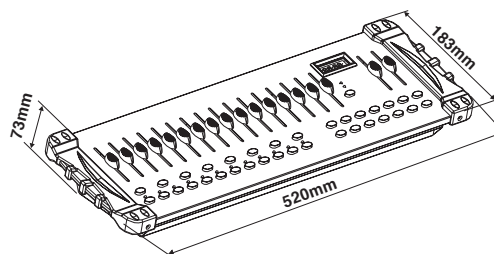

MANIPULATOR 384 [DMX-384B]

16フェーダー、384Ch対応DMXコントローラー

MANIPULATOR 384は、1灯体あたり16Ch使用のインテリジェントライトを最大24台同時制御出来る定番DMXコントローラー。また16フェーダーなのでユーザーの直感的な操作が可能になりました。LED照明、ムービング、ミラースキャンなど様々な灯体にお使いいただけます。

▲LED リトライト (USB接続) 付属

【製品の特長】

- 各灯体 16ch×24 台までのインテリジェントライトを同時制御。
- 8 シーン ×30 バンク、合計 240 シーンを保存可能。
- フェードタイム / スピード調節が可能な 6 プログラマブルチェイス。
- シーン、チェイスの MIDI 制御が可能。
- サウンドアクティブ (音楽同調) 機能 / ブラックアウト / タップシンク機能。
- 各種設定を可能にするデジタルディスプレイを装備。

【製品技術仕様】

電源入力：DC9～12V 300mA (電源アダプター)
DMX 制御チャンネル：最大 384 (16Ch×24 スキャナー)
灯体当り制御チャンネル：最大 16
メモリ数：240 シーン ×6 チェイス、8 プリセットシーン
音楽同調機能：内蔵マイクによる
DMX IN-OUT：3pinXLR
本体寸法及び重量：520×183×73mm、約 3Kg

▲本体背面

【購入に関するご相談はこちらまで】