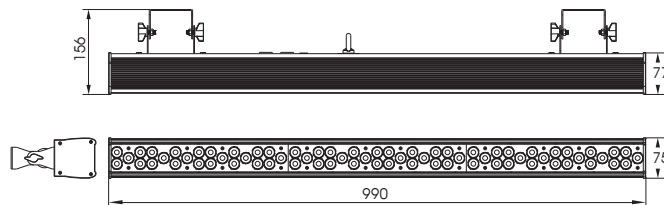

Lumixon® stage

LED Product for Stage

ROXCYC Output of 3500 lux at 2m

定価: 168,000円(税込)

色彩表現の幅を広げるバータイプ RGBWA LEDカラーウォッシャー

ROXCYCは1W高輝度を搭載したLEDバータイプのカラーウォッシャーです。約1mのバーにRGB、クールホワイト、アンバー合計72個のLEDをライン上に配置、従来のRGBライティングだけでは表現が難しいとされている中間色のカラー領域をホワイト、アンバーを取り入れたことで見事に再現しました。ライン照明やホリゾンとして利用や舞台上のアクセント照明など、多彩で豊かな演出が表現可能です。

製品技術仕様

光学出力	Lux @ 2m*	3500+ (*15° レンズ使用時)
	最大照射距離	20m (*25×6° レンズ使用時)
使用光源	LED光源の種類	1W高輝度LED×72個 (R18/G18/B18/W9/A9)
	ドライブ電流(DC)	350A
電氣的諸元	入力電圧	100~240 VAC
	最大消費電力	87W
制御方式	オンボード	オート、カスタム
	制御信号方式	DMX512 (XLR 5pin/3pin対応)
	DMXチャンネルモード	3/4/5/6/7/9/15チャンネル
	ディマー	0-100%
光学システム	ストロボ	0-20Hz
	ビームアングル	25 x 6° レンズ (オプション15°/30°)
本体外観等	本体寸法及び重量/カラー	4.4Kg / 990x75x77mm / ブラック
	冷却方式	ファン冷却
	接続端子	Data in/out, Power in/out
安全性認証	取得済み安全認証試験	CE
使用環境	使用時最大周囲環境温度	45°C

【ROXCYC 配光データ】 ▲ 垂直拡散 (66.4°) ▲ 水平拡散 (28.9°)

距離	中心照度	光の幅	
1.7m	2,056.10 lux	2.2m	0.9m
3.3m	514.02 lux	4.4m	1.7m
5.0m	228.46 lux	6.5m	2.6m
6.7m	128.51 lux	8.7m	3.4m
8.3m	82.24 lux	10.9m	4.3m
10.0m	57.11 lux	13.1m	5.1m