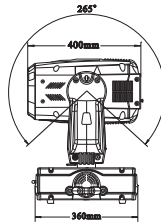

V300SP-ER

MSR300W 形プロフェッショナルムービングヘッドスポット

卓越した表現能力と驚くべき静粛性を両立した次世代のムービングヘッドスポット

V300SP-ERは小型ムービングヘッドの性能を大きく躍進させたMSR300W形ヘッドスポットライトです。通常の250Wとほぼ同一のケーシングにCMYカラーミキシングシステムを内蔵。エフェクトホイールにも通常の3面プリズムに加え3Dアニメータプリズムとフロストを装備。ズームは電動リアズームを採用するなど、ムービングスポットにおける演出のすべてを網羅しました。本体はエレクトリックバラストを採用しており、本体の小型・軽量化に貢献。そして改良を重ねた高効率光学システムがランプ出力を極限に引き出します。V300SP-ERはこれからのプロフェッショナル演出照明における新たなスタンダードとなることでしょう。

【製品の特長】

1. 使用ランプ： Philips MSR GOLD 300/2 Mini FastFit
   - 3コントロールチャンネルモード： 20/22/33チャンネル
   - パンムーブメント： 540°/630° オプション (16ビット)
   - チルトムーブメント： 265° (16ビット)
   - CMY カラーミキシング (スピード調節可能)
   - カラーホイール： 8 ダイクロイックカラー (交換可能)+オープン
   - ローテートゴボ： インデックス機能付ローテートゴボ×6(交換可能)+オープン
   - 固定ゴボ： メタルゴボ×7(交換可能)+オープン
   - “スロットイン&アウト”ゴボ/カラーホイールシステム
   - エフェクトホイール： 3面プリズム、3Dアニメータプリズム、フロスト
   - シャッター： 1～13Hzストロボ/ランダムストロボ機能搭載
   - デイマー： 0～100%ダブルシャッターフルレンジデミング
   - フォーカス： 電動フォーカス
   - アイリス： 電動リアアイリス (5%～100%)
   - ズーム： 16°～35°電動リアズーム
   - 各種機能へのアクセスやセンサー情報などを表示するLCD型ディスプレイ
   - 本体の軽量化やフリッカーフリー (ちらつき防止)、高効率ランプ出力に貢献するエレクトリックバラストを採用
   - ディスプレイ用バッテリー搭載
2. 電源 OFF 状態でも各種セッティングが本体のボード上で行うことが可能

▲ Fastfit Lamp

【配光データ】

	1	2	3	4	5	6	7	8	9	10	11	12	13	14	15	16	17	18	19	20	21	22	
%	Color	C	M	Y	Pan	Tilt	Scan Speed	Rota. Gobo	Gobo Rotation	Fix. Gobo	Prism/Gobos Macros	Prism Rotation	Focus	Stepless Zoom	Strobe	Dimming	Iris	Speed of CMY and Dimmer	Color Macros	Auto Program	Pan High Resolution	Tilt High Resolution	
100%	Color wheel	CMY + cyan	CMY + magenta	CMY + yellow	360° Pan	265° Tilt	Normal	Blackout by wheels	Blackout by moving	Max	Min	Moving speed	Max	Min	Max	Min	Max	Min	Max	Min	Max	Min	Max
75%	CTB 5600K																						
50%	CTO 3800K																						
25%	UV FILTER																						
0%																							

【製品に関するお問い合わせはこちらまで】