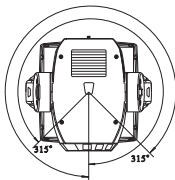

▲ Fastfit Lamp