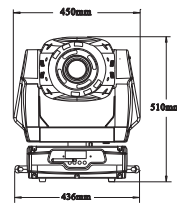

V300SP-ER

MSR300W 形プロフェッショナルムービングヘッドスポット

卓越した表現能力と驚くべき静粛性を両立した次世代のムービングヘッドスポット

V300SP-ERは小型ムービングヘッドの性能を大きく躍進させたMSR300W形ヘッドスポットライトです。通常の250Wとほぼ同一のケーシングにCMYカラーミキシングシステムを内蔵。エフェクトホイールにも通常の3面プリズムに加え3Dアニメータプリズムとフロストを装備。ズームは電動リアズームを採用するなど、ムービングスポットにおける演出のすべてを網羅しました。本体はエレクトリックバラストを採用しており、本体の小型・軽量化に貢献。そして改良を重ねた高効率光学システムがランプ出力を極限に引き出します。V300SP-ERはこれからのプロフェッショナル演出照明における新たなスタンダードとなることでしょう。

【製品の特長】

1. 使用ランプ： Philips MSR GOLD 300/2 Mini FastFit
   - 3コントロールチャンネルモード： 20/22/33チャンネル
   - パンムーブメント： 540°/630° オプション (16ビット)
   - チルトムーブメント： 265° (16ビット)
   - CMY カラーミキシング (スピード調節可能)
   - カラーホイール： 8 ダイクロイックカラー (交換可能)+オープン
   - ローテートゴボ： インデックス機能付ローテートゴボ×6(交換可能)+オープン
   - 固定ゴボ： メタルゴボ×7(交換可能)+オープン
   - “スロットイン&アウト”ゴボ/カラーホイールシステム
   - エフェクトホイール： 3面プリズム、3Dアニメータプリズム、フロスト
   - シャッター： 1～13Hzストロボ/ランダムストロボ機能搭載
   - デイマー： 0～100%ダブルシャッターフルレンジデミング
   - フォーカス： 電動フォーカス
   - アイリス： 電動リアアイリス (5%～100%)
   - ズーム： 16°～35°電動リアズーム
   - 各種機能へのアクセスやセンサー情報などを表示するLCD型ディスプレイ
   - 本体の軽量化やフリッカーフリー (ちらつき防止)、高効率ランプ出力に貢献するエレクトリックバラストを採用
   - ディスプレイ用バッテリー搭載
2. 電源 OFF 状態でも各種セッティングが本体のボード上で行うことが可能

▲ Fastfit Lamp

【配光データ】

	1	2	3	4	5	6	7	8	9	10	11	12	13	14	15	16	17	18	19	20	21	22	
%	Color	C	M	Y	Pan	Tilt	Scan Speed	Rota. Gobo	Gobo Rotation	Fix. Gobo	Prism/Gobos Macros	Prism Rotation	Focus	Stepless Zoom	Strobe	Dimming	Iris	Speed of CMY and Dimmer	Color Macros	Auto Program	Pan High Resolution	Tilt High Resolution	
100%	Color wheel	CMY + cyan	CMY + magenta	CMY + yellow	360° Pan	265° Tilt	Normal	Blackout by wheels	Blackout by moving	Max	Min	Moving speed	Max	Min	Max	Min	Max	Min	Max	Min	Max	Min	Max
75%	CTB 5600K																						
50%	CTO 3800K																						
25%	UV FILTER																						
0%																							

【製品に関するお問い合わせはこちらまで】