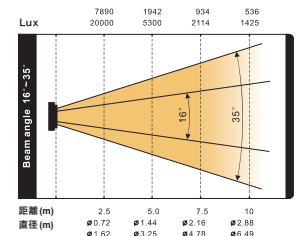

【配光データ】

	1	2	3	4	5	6	7	8	9	10	11	12	13	14	15	16	17	18	19	20	21	22	
%	Color	C	M	Y	Pan	Tilt	Scan Speed	Rota. Gobo	Gobo Rotation	Fix. Gobo	Prism/Gobos Macros	Prism Rotation	Focus	Stepless Zoom	Strobe	Dimming	Iris	Speed of CMY and Dimmer	Color Macros	Auto Program	Pan High Resolution	Tilt High Resolution	
100%	Color wheel	CMY + cyan	CMY + magenta	CMY + yellow	360° Pan	265° Tilt	Normal	Blackout by wheels	Blackout by moving	Max	Min	Moving speed	Max	Min	Max	Min	Max	Min	Max	Min	Max	Min	Max
75%	CTB 5600K																						
50%	CTO 3800K																						
25%	UV FILTER																						
0%																							

【製品に関するお問い合わせはこちらまで】

GRAPHICA **グラフィカ株式会社** <http://www.graphica.ne.jp>
本社：〒703-8265 岡山市中区倉田295-15
TEL 086-239-0010 FAX 086-239-0020
東京支店：〒103-0016 東京都中央区日本橋小網町17-17
TEL 03-6912-1155 FAX 03-5640-5541

販売店：